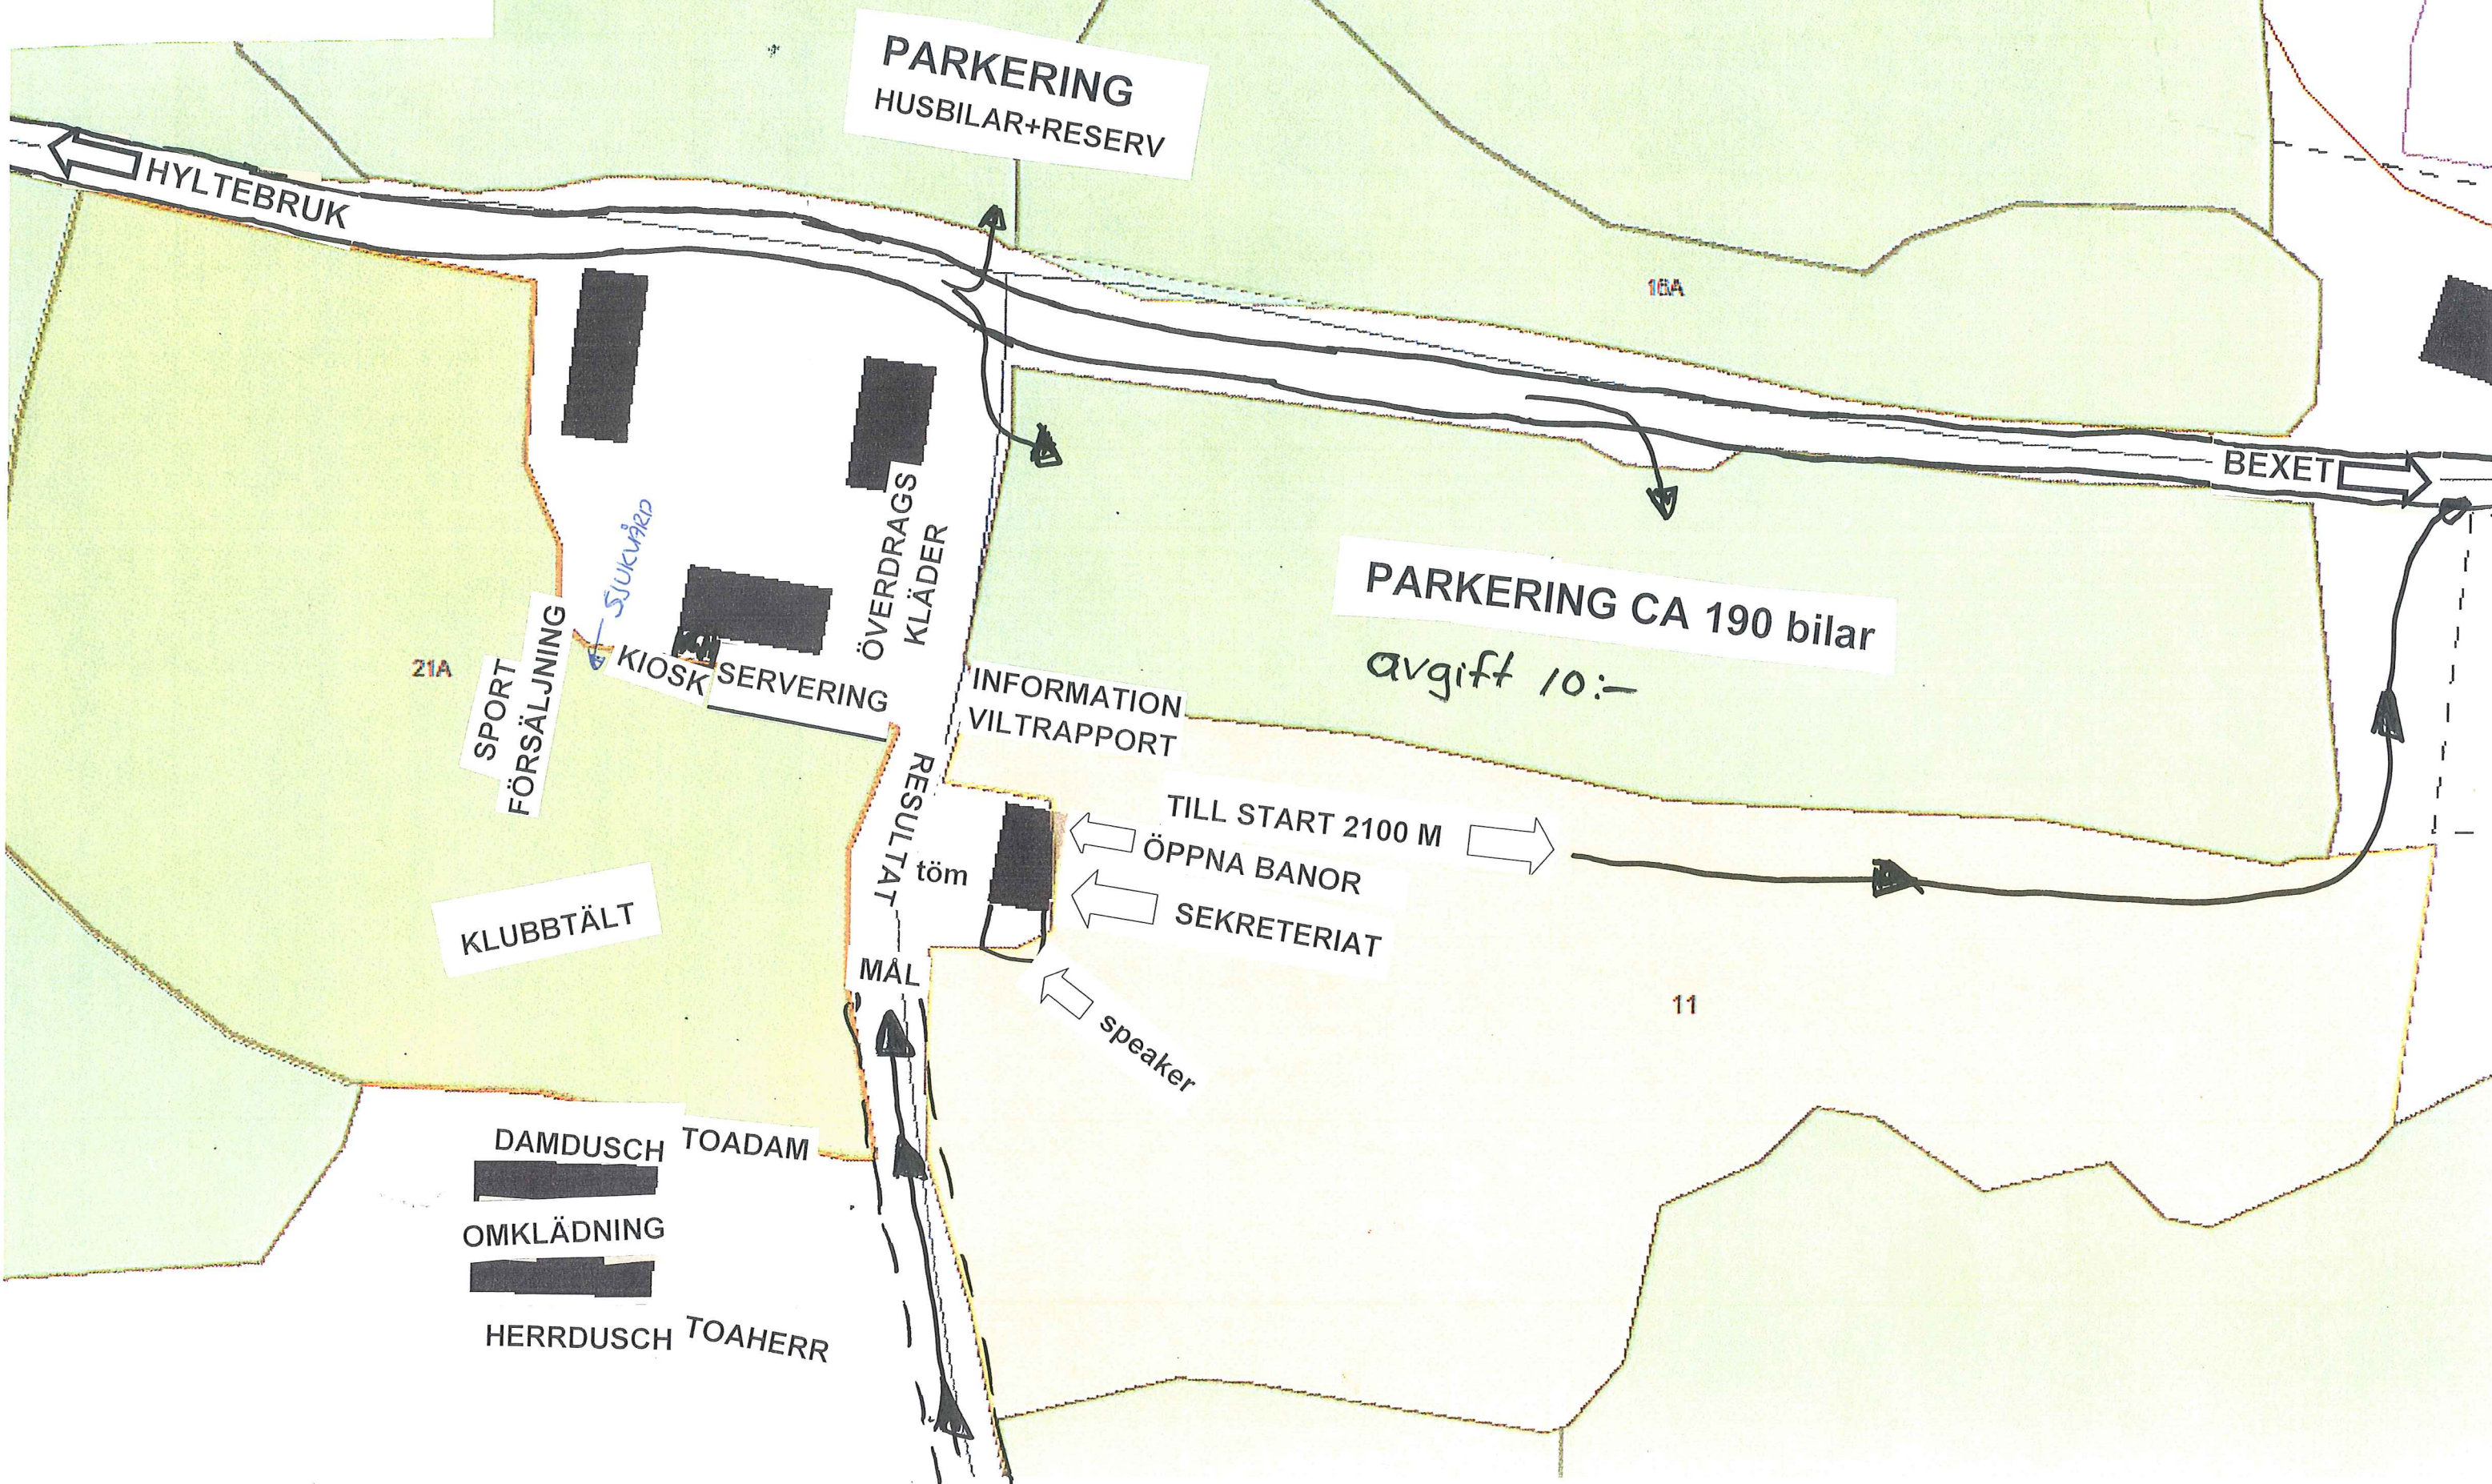

TC SONHULT

4 Nov 2012

PARKERING
HUSBILAR+RESERV

PARKERING CA 190 bilar
avgift 10:-

HYLTEBRUK

BEXET

21A

SPORT
FÖRSÄLJNING

RESULTAT
töm
MÅL

TILL START 2100 M

ÖPPNA BANOR

SEKRETERIAT

speaker

11

18A

16A